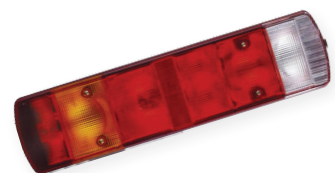

FL, F10, F12, F16 (1985 - 1999), FM (1993 - 1997)

OE broj	OPIS	RAPIDEX broj
1620479	▶   430 x 125 mm	RASV0433
1620476	◀   430 x 125 mm	RASV0432
1620480	▶ STAKLO  ◀ STAKLO 	RASV0431

8191748	▶   468 x 134 mm	RASV0246
8191747	◀   468 x 134 mm	RASV0245
1350343	▶ STAKLO  ◀ STAKLO 	RASV0247

FH12, FH16 (1993 - ...), FM (1998 - 2002)

OE broj	OPIS	RAPIDEX broj
3981456	▶   510 x 136 mm	RASV0542
3981455	◀   510 x 136 mm	RASV0489
3981782	▶ STAKLO  ◀ STAKLO 	RASV1046

FH, FM, FL (2002 - ...)

OE broj	OPIS	RAPIDEX broj
20425729	▶   370 x 130 mm	RASV0404
20425728	◀   370 x 130 mm	RASV0405
20425730	▶ SA RIKVERC ALARMOM	RASV0761
20425732	▶ STAKLO  ◀ STAKLO 	RASV0497

FL (2006 - ...)

OE broj	OPIS	RAPIDEX broj
20802350	▶   510 x 130 mm	RASV0309
20802346	◀   510 x 130 mm	RASV0310
20802353	▶ SA RIKVERC ALARMOM	RASV0762
20802418	▶ STAKLO  ◀ STAKLO 	RASV0308

20769781	▶   350 x 130 mm	RASV0763
20745060	▶ STAKLO  ◀ STAKLO 	RASV0369