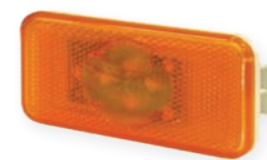

OE broj	OPIS	RAPIDEX broj
20398660	▶ ◀ LED	RASV0024