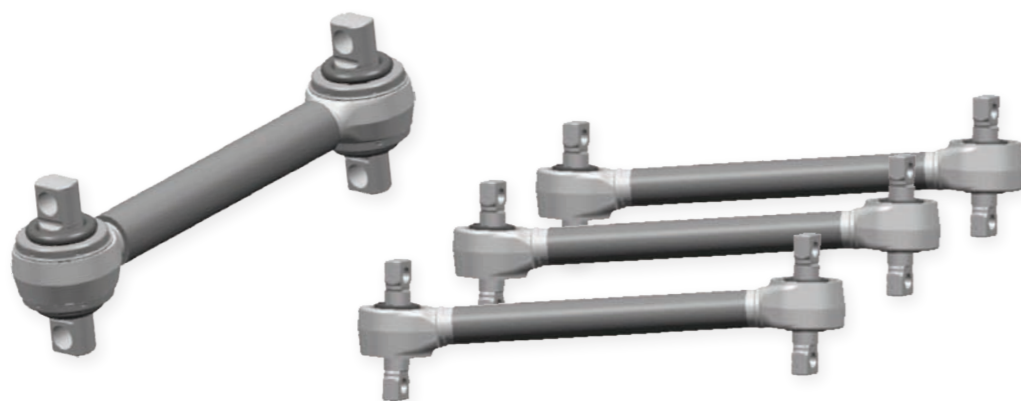

UPORNE SPONE							
Poz.	Model	L (mm)	D (mm)	Reparatur set	Lemförder broj	OE broj	RAPIDEX broj
1.	FH12, FH16, FM12	325	30	-	34604 01	3986433	VESA2005
2.	FM9, FM12, FH12, FH16	625	-	3 093 462	34680 01	20517494	VESA2053

V SPONE							
Poz.	Model	L (mm)	D (mm)	Reparatur set	Lemförder broj	OE broj	RAPIDEX broj
1.	F12, FH12 (6 x 4), FM12, FM16	677	48	271188 (1x)	25116 01	3172829	VESA0977
2.	FL10, F12, FH12 (6 x 4) Od broja šasije 43813	680	48	1591689 (1x) 1628107 (2x)	27765 01	20556490	VESA0975
3.	FH12, FH16, FH400-520 09/05→, FM10, FM12, FM7, FM9, NH12	671	58	3090712 (1x) 3093631 (2x)	29836 01	20392649	VESA0029
4.	FH12, FH16, FH400-520 09/05→ FL6, FM12, FM9, FM300-480	662,4	48	20741710 (1x) 20547286 (2x)	26058 01	20741703	VESA0032