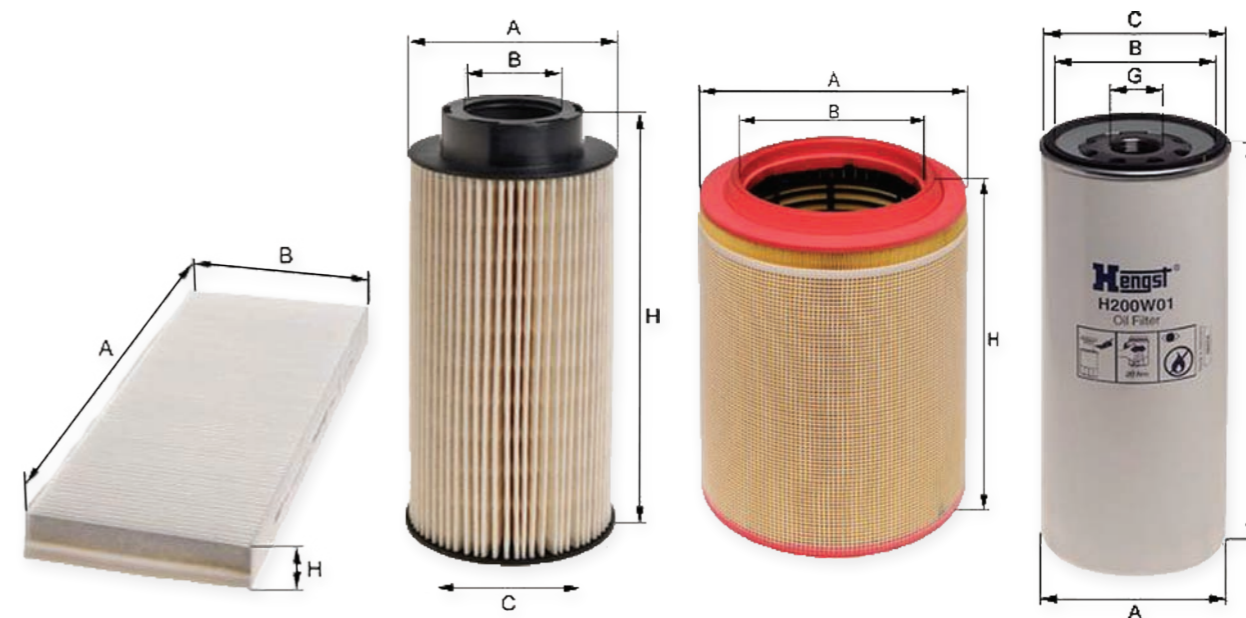

CREVA INTERKULERA					
Slika	Poz.	Model vozila	Dimenzije (mm)	OE broj	RAPIDEX broj
	1.	F12, FL	76 x 245	1676744	HLAĐ0353
	2.	FH12, FM9, FM12	100 x 148	20463924	HLAĐ0354
	3.	FH12, FH16	80 x 390	1665556	HLAĐ0161
	4.	FH12, FH16	76 x 148	20589122	HLAĐ0355