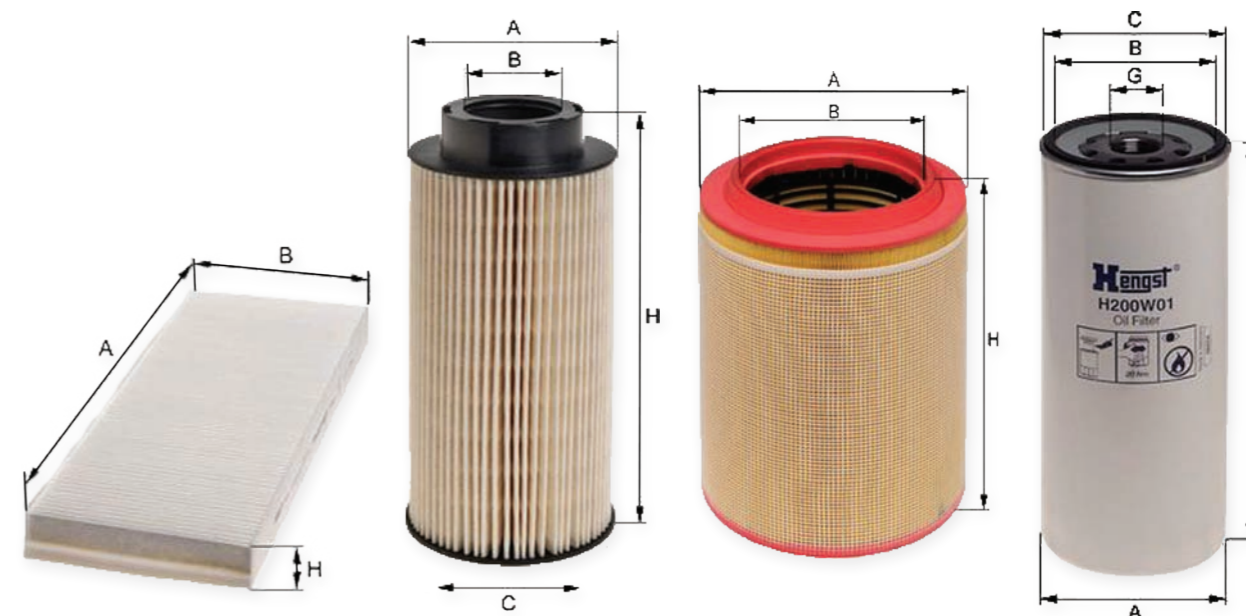

CREVA VODE					
Slika	Poz.	Model vozila	Dimenzije (mm)	OE broj	RAPIDEX broj
	1.	FL	55 x 59 x 320	1544845	HLAĐ0243
	2.	FH12	20 x 20 x 340	3154396	HLAĐ0160
	3.	FH12	60 x 60 x 480	1665951	HLAĐ0089
	4.	FH12	65 x 65 x 520	1665940	HLAĐ0090
	5.	FH12	12 x 12 x 80	20367063	KOCN0369
	6.	FH12, FM12	13 x 13 x 150	20456429	HLAĐ0241
	7.	FH12	21 x 21 x 340	20544321	HIDR0049
	8.	FH12	20 x 20 x 890	20453672	HLAĐ0100
	9.	FH16	58 x 61 x 440	20968736	HLAĐ0242
	10.	FH12, FM12	58 x 63 x 520	20542199	HLAĐ0107

CREVA VODE					
Slika	Poz.	Model vozila	Dimenzije (mm)	OE broj	RAPIDEX broj
	11.	FH12	20 x 20 x 310	3154395	HLAĐ0240
	12.	FH16	58 x 61 x 440	20968744	HLAĐ0244
	13.	FM10	50 x 61 x 625	3183616	HLAĐ0245
	14.	FH16	27 x 31 x 400	1674928	HLAĐ0246
	15.	FH12, FH16	58 x 61 x 500	20542202	HLAĐ0108
	16.	FH12, FH16	62 x 58 x 525	20740344	HLAĐ0701
	17.	FH12, FH16	27 x 31 x 320	20776059	HLAĐ0702
	18.	FH12, FH16	63 x 63 x 520	20447435	HLAĐ0703
	19.	FH12, FH16	10 x 10 x 105	943367	HLAĐ0704

CREVA INTERKULERA					
Slika	Poz.	Model vozila	Dimenzije (mm)	OE broj	RAPIDEX broj
	1.	F12, FL	76 x 245	1676744	HLAĐ0353
	2.	FH12, FM9, FM12	100 x 148	20463924	HLAĐ0354
	3.	FH12, FH16	80 x 390	1665556	HLAĐ0161
	4.	FH12, FH16	76 x 148	20589122	HLAĐ0355