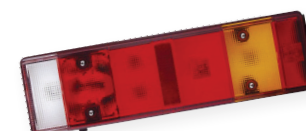

SERIJA P, R, T (2014 - ...)

OE broj	OPIS	RAPIDEX broj
1 949 898	▶ ↔	RASV1524

SERIJA R, P (2007 - ...)

OE broj	OPIS	RAPIDEX broj
1 770 301	▶ ↔	RASV0747

SERIJA 3 (1988 - 1995)

OE broj	OPIS	RAPIDEX broj
1 365 964	▶	RASV0478
1 365 963	◀ 468 x 134 mm	RASV0477
1 350 343	▶ STAKLO	RASV0306
	◀ STAKLO	

SERIJA 4 (1996 - ...), SERIJA R (2004 - ...)

OE broj	OPIS	RAPIDEX broj
1 371 975	▶	RASV0448
1 371 974	◀ 510 x 136 mm	RASV0446
1 498 103	▶	RASV0992
1 498 102	◀ 510 x 136 mm	RASV0991
1 380 819	▶ STAKLO	RASV1046
	◀ STAKLO	