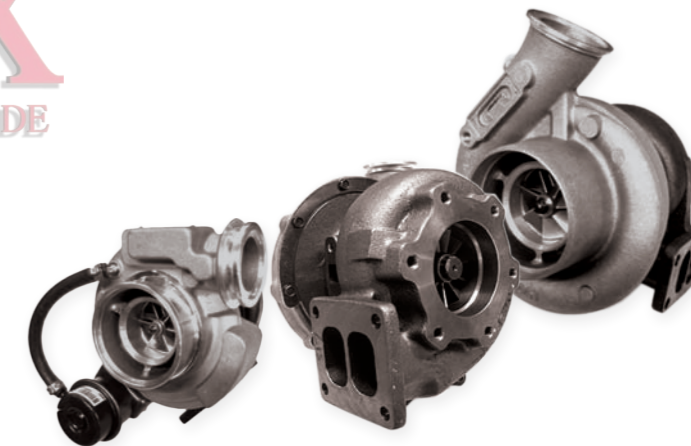

KLINASTI I PK KAIŠEVI

Poz.	Dimenzija (mm)	Model vozila	RAPIDEX broj
1.	13 x 1200	DSC14, DC11	REME0218
2.	13 x 1300	DSC14	VESA0541
3.	13 x 1375	BUS	REME0092
4.	13 x 1575	113, 114	REME0222
5.	13 x 1600	113, 114	REME0223
6.	13 x 1625	113, 114	REME0096
7.	13 x 1750	113, 124	REME0224
8.	8PK 1255	124, 164	REME0118
9.	8PK 1510	124, 164	REME0127
10.	8PK 1550	114, 124, 164	REME0226
11.	8PK 1585	114, 124, 164	REME0132
12.	8PK 1988	114, 124, 144	REME0151
13.	8PK 2045	114, 124, 164	REME0155
14.	8PK 2080	114, 124, 164	REME0227
15.	8PK 2130	P, G, R, T	REME0352
16.	8PK 2220	124, 144	REME0158
17.	10PK 2020	P, G, R, T	REME0603
18.	10PK 2220	P, G, R, T	REME0604

TURBO KOMPRESORI

Poz.	Model vozila	OE broj	RAPIDEX broj
1.	DSC9, DCS12	1501641	MOTO0961
2.	DSC11	1423029	MOTO0962
3.	DSC12	1375883	MOTO0963
4.	DSC14	1384862	MOTO0964