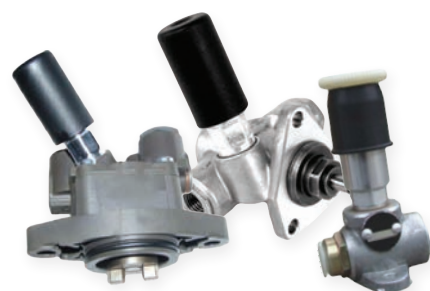

BRIZGALJKE I ULOŠCI BRIZGALJKI

Poz.	Model vozila / Tip motora	KBP	OE broj	RAPIDEX broj
1.	SERIJA 4, Truck, Bus	DLLA150P847	1409192	NAP.0131
2.	SERIJA 4, Truck, Bus	DLLA150P848	1412401	NAP.0132
3.	SERIJA 4, DC11, 12, 16	DLLA150P898	1438333	NAP.0133
4.	SERIJA 4, DC11, 12, 16	DLLA150P635	1380777	NAP.0134
5.	SERIJA 3, 4, Truck, Bus	DLLA155P306	1327377	NAP.0135
6.	SERIJA 4, Truck, Bus	DLLA150P573	1375440	NAP.0136
7.	SERIJA 4, Truck, Bus	DLLA147P538	1364500	NAP.0137

AC PUMPE

Poz.	Model vozila	OE broj	RAPIDEX broj
1.	DSC9, DC9	1375493	NAP.0178
2.	DC11, DSC11, DSC12	1307770	NAP.0179
3.	DC9, DC11, D12	1539298	NAP.0180
4.	DC16	1536255	NAP.0181

REZERVOARI GORIVA

Poz.	Model vozila	Dimenzija (mm)	Zapremina (l)	RAPIDEX broj
1.	SERIJA 4	1460 x 720 x 720	700	NAP.0196
2.	SERIJA 4	1960 x 720 x 720	930	NAP.0197

POKLOPCI

Poz.	Naziv	Model vozila	OE broj	RAPIDEX broj
1.	POKLOPAC REZERVOARA Ø60 mm	SERIJA 4, 94, 114, 124, 144, 164	1481301	OPRE0469
2.	POKLOPAC ULJA	DSC, DC9, 11, DSC14	1385367	OPRE0470
3.	POKLOPAC EKSPANZIONE POSUDE	SERIJA 4, 94, 114, 124, 144, 164	1374050	OPRE0471

PLOVCI

Poz.	Model vozila	OE broj	RAPIDEX broj
1.	94, 114, 124, 144, 164	1423990	NAP.0209
2.	94, 114, 124, 144, 164	1424074	NAP.0210