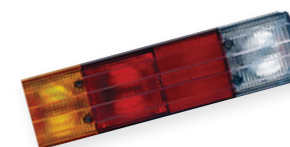

### 208D - 410D, 507D - 814D

OE broj	OPIS	RAPIDEX broj
002 544 08 03	▶	RASV0124
002 544 09 03	◀  425 x 110 mm	RASV0754