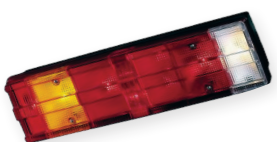

OE broj	OPIS	RAPIDEX broj
003 544 54 03	▶ 465 x 134 mm	RASV0241
003 544 53 03	◀ 465 x 134 mm	RASV0240
002 544 47 90	▶ STAKLO	RASV0239
	◀ STAKLO