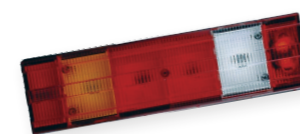

ACTROS (1996 - ...), AXOR (2001 - ...)

OE broj	OPIS	RAPIDEX broj
001 540 58 70	▶ 525 x 139 mm	RASV0977
001 540 57 70	◀ 525 x 139 mm	RASV0976
002 544 07 90	▶ STAKLO	RASV0028
002 544 06 90	◀ STAKLO	RASV0029

ACTROS (2011 - ...)