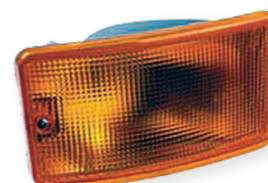

**ACTROS (1996 - 2003)
AXOR I (2001 - 2004)**

OE broj	OPIS	RAPIDEX broj
941 820 07 21		RASV0737