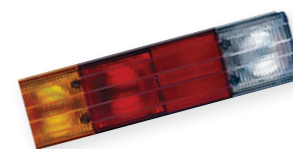

208D - 410D, 507D - 814D

OE broj	OPIS	RAPIDEX broj
002 544 08 03	▶	RASV0124
002 544 09 03	◀ 425 x 110 mm	RASV0754

SPRINTER (1995 - ...)