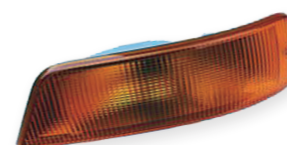

UNIVERZALNI FAR

KBP	OPIS	RAPIDEX broj
44.040.500	 H3 170 x 100 mm	RASV0167

LED UNIVERZALNI FAR

KBP	OPIS	RAPIDEX broj
91017420	 LED 9-30 V, 1200 LUMEN 105 x 124	RASV0546

LED UNIVERZALNI FAR

KBP	OPIS	RAPIDEX broj
098174090	 LED 9-30 V, 1200 LUMEN 140 x 114	RASV1342

SPRINTER (1995 - 2000)

OE broj	OPIS	RAPIDEX broj
901 820 02 21		RASV0089
901 820 01 21		RASV0088

ATEGO I (1998 - 2004)

OE broj	OPIS	RAPIDEX broj
973 820 02 21		RASV0015
973 820 01 21		RASV0033

ATEGO II (2004 - ...)