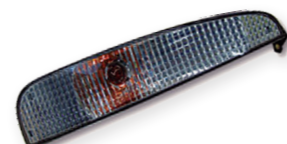

AXOR II (2004 - ...)

OE broj	OPIS	RAPIDEX broj
940 820 04 21		RASV0735
940 820 03 21		RASV0736