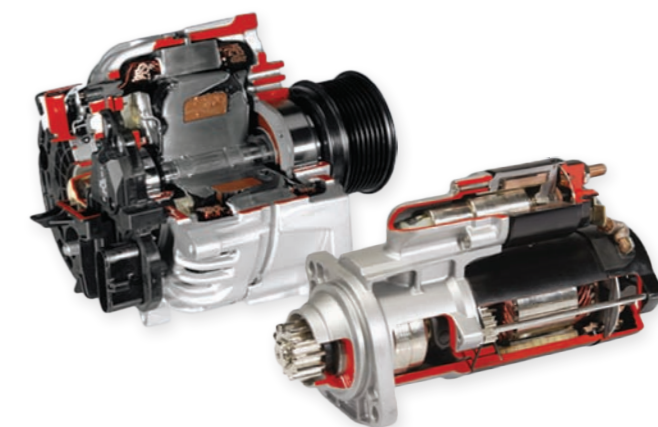

SPRINTER

Slika	Opis	KBP	OE broj	RAPIDEX broj
	12 V 1,7kW 12 Z	0 986 021 360	006 151 25 01	ELEK01925

ATEGO, AXOR

Slika	Opis	KBP	OE broj	RAPIDEX broj
	24 V 4 kW 9 Z	0 001 231 033	004 151 84 01	ELEK0730

MK, SK

Slika	Opis	KBP	OE broj	RAPIDEX broj
	24 V 5,4 kW 9 Z	0 001 416 079	003 151 45 01	ELEK0392

MK, SK

Slika	Opis	KBP	OE broj	RAPIDEX broj
	24 V 6,6 kW 9 Z	0 001 417 001	003 151 46 01	ELEK0782

ACTROS MP I, MP II, MP III

Slika	Opis	KBP	OE broj	RAPIDEX broj
	24 V 6,2 kW 11 Z	0 001 372 001	004 151 94 01	ELEK0775

ACTROS MP I, MP II, MP III

Slika	Opis	KBP	OE broj	RAPIDEX broj
	24 V 7,5 kW 12 Z	M9T80473	005 151 64 01	ELEK1602

ATEGO				
Slika	Opis	KBP	OE broj	RAPIDEX broj
	28V 80A PK8 FI 72 mm	0 120 469 115	009 154 98 02	ELEK0707

ATEGO				
Slika	Opis	KBP	OE broj	RAPIDEX broj
	28V 80A PK8 FI 72 mm 	0 124 555 002	012 154 10 02	ELEK0715