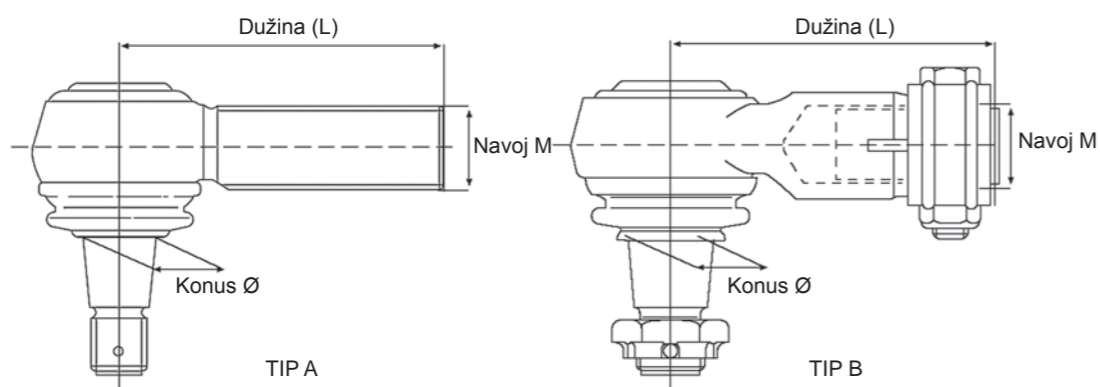

DELOVI SPONA							
Poz.	Model	Dužina L (mm)	Konus Ø (mm)	Navoj M (mm)	Tip A/B	OE broj	RAPIDEX broj
1.	SPRINTER 901, 902, 903, 904	76	18	M16 x 1.5 ∪	B	901 460 01 48	VESA0114
2.	LK, LP, NG	95	20	M24 x 1.5 ∪	A	000 330 85 35	VESA0182
3.	LK, LP, NG	95	20	M24 x 1.5 ∪	A	000 330 86 35	VESA0183
4.	ATEGO, ATEGO 2, AXOR, ACTROS, ACTROS MP II/MP III	95	30	M26 x 1.5 ∪	B	000 460 49 48	VESA0845
5.	LP	105	22	M24 x 1.5 ∪	A	000 330 12 35	VESA0098
6.	LP	105	22	M24 x 1.5 ∪	A	000 330 13 35	VESA0099
7.	LK, NG	105	22	M28 x 1.5 ∪	A	000 330 14 35	VESA0096

DELOVI SPONA							
Poz.	Model	Dužina L (mm)	Konus Ø (mm)	Navoj M (mm)	Tip A/B	OE broj	RAPIDEX broj
8.	LK, NG	105	22	M28 x 1.5 ∪	A	000 330 15 35	VESA0097
9.	LK	115	22	M30 x 1.5 ∪	A	000 330 31 35	VESA0100
10.	LK, MK, NG	115	26	M30 x 1.5 ∪	A	000 330 01 48	VESA0018
11.	LK, MK, NG	115	26	M30 x 1.5 ∪	A	000 330 02 48	VESA0846
12.	O403, O404, TOURISIMO	120	30	M24 x 1.5 ∪	A	001 460 21 48	VESA0050
13.	O403, O404, TOURISIMO	120	30	M24 x 1.5 ∪	A	001 460 20 48	VESA0051
14.	LK, NG	120	26	M30 x 1.5 ∪	A	000 460 01 48	VESA0847
15.	MK, NG, SK, ATEGO, ATEGO 2, AXOR, AXOR 2, ACTROS, ACTROS MP II/MP III	120	30	M30 x 1.5 ∪	A	000 340 11 70	VESA2023
16.	MK, NG, SK, ATEGO, ATEGO 2, AXOR, AXOR 2, ACTROS, ACTROS MP II/MP III	120	30	M30 x 1.5 ∪	A	000 340 61 69	VESA2022
17.	ACTROS, ACTROS MP II/MP III	120	32	M30 x 1.5 ∪	A	000 460 58 48	VESA0742
18.	ACTROS, ACTROS MP II/MP III	120	32	M30 x 1.5 ∪	A	000 460 57 48	VESA0848
19.	O303, O305, O307, O405, O407	150	26	M35 x 1.5 ∪	B	000 330 40 35	VESA0853
20.	O303, O305, O307, O405, O407	150	26	M35 x 1.5 ∪	B	000 330 19 35	VESA0854