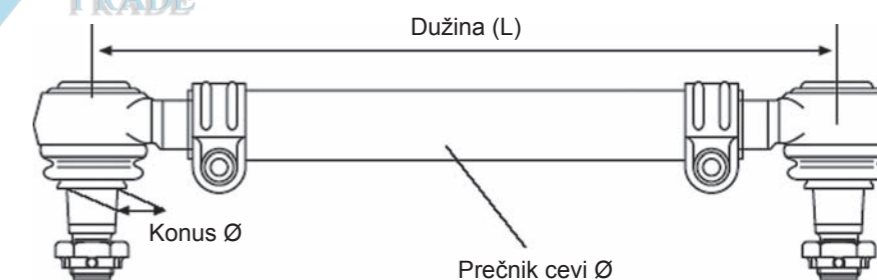

| SPONE | | | | |
|-------|-----------------------------------|---|---------------|--------------|
| Poz. | Model | Opis | OE broj | RAPIDEX broj |
| 1. | ATEGO 1998-2004, ATEGO 2 2004→ | Dužina: 846 (mm) Ø Cevi: 42 (mm) Ø Konusa: 26 (mm) | 970 460 07 05 | VESA2010 |
| | | | 970 460 09 05 | |
| 2. | ATEGO 1998-2004, ATEGO 2 2004→ | Dužina: 837 (mm) Ø Cevi: 40 (mm) Ø Konusa: 26 (mm) | 972 460 14 05 | VESA2011 |
| | | | 972 460 16 05 | |
| 3. | ATEGO 1998-2004, ATEGO 2 2004→ | Dužina: 894 (mm) Ø Cevi: 50 (mm) Ø Konusa: 30/26 (mm) | 972 460 20 05 | VESA0296 |
| | | | 972 460 18 05 | |
| 4. | ATEGO 1998-2004, ATEGO 2 2004→ | Dužina: 894 (mm) Ø Cevi: 50 (mm) Ø Konusa: 30 (mm) | 974 460 12 05 | VESA2038 |
| | | | 974 460 10 05 | |

| SPONE | | | | |
|-------|--|--|--|--------------|
| Poz. | Model | Opis | OE broj | RAPIDEX broj |
| 5. | ATEGO, AXOR 2, ACTROS 1997-2002, ACTROS MP II 2003→ | Dužina: 879 (mm) Ø Cevi: 36 (mm) Ø Konusa: 28,6 (mm) | 002 460 44 05 002 460 43 05 | VESA0757 |
| |  | | | |
| 6. | MK, NG, SK, ATEGO, AXOR, AXOR 2, ACTROS 1997-2002, ACTROS MP II 2003→ | Dužina: 876 (mm) Ø Cevi: 40 (mm) Ø Konusa: 28,6 (mm) | 002 460 48 05 002 460 47 05 | VESA2009 |
| |  | | | |
| 7. | ATEGO 1998-2004, AXOR 2002-2004, AXOR 2 2004→ | Dužina: 895 (mm) Ø Cevi: 40 (mm) Ø Konusa: 28,6 (mm) | 002 460 49 05 002 460 50 05 | VESA0038 |
| |  | | | |
| 8. | ATEGO, AXOR, AXOR 2, ACTROS 1997-2002, ACTROS MP II 2003→ | Dužina: 895 (mm) Ø Cevi: 36 (mm) Ø Konusa: 28,6 (mm) | 002 460 46 05 002 460 45 05 | VESA2012 |
| |  | | | |
| 9. | ACTROS 1996-2002, ACTROS MP II 2003→ | Dužina: 858 (mm) Ø Cevi: 40 (mm) Ø Konusa: 28,6 (mm) | 002 460 97 05 002 460 96 05 | VESA2008 |
| |  | | | |
| 10. | ATEGO 1998-2004, ATEGO 2 2004→ | Dužina: 1640 (mm) Ø Cevi: 40 (mm) Ø Konusa: 26 (mm) | 970 330 02 03 970 330 00 03 970 330 01 03 970 330 04 03 | VESA2013 |
| |  | | | |