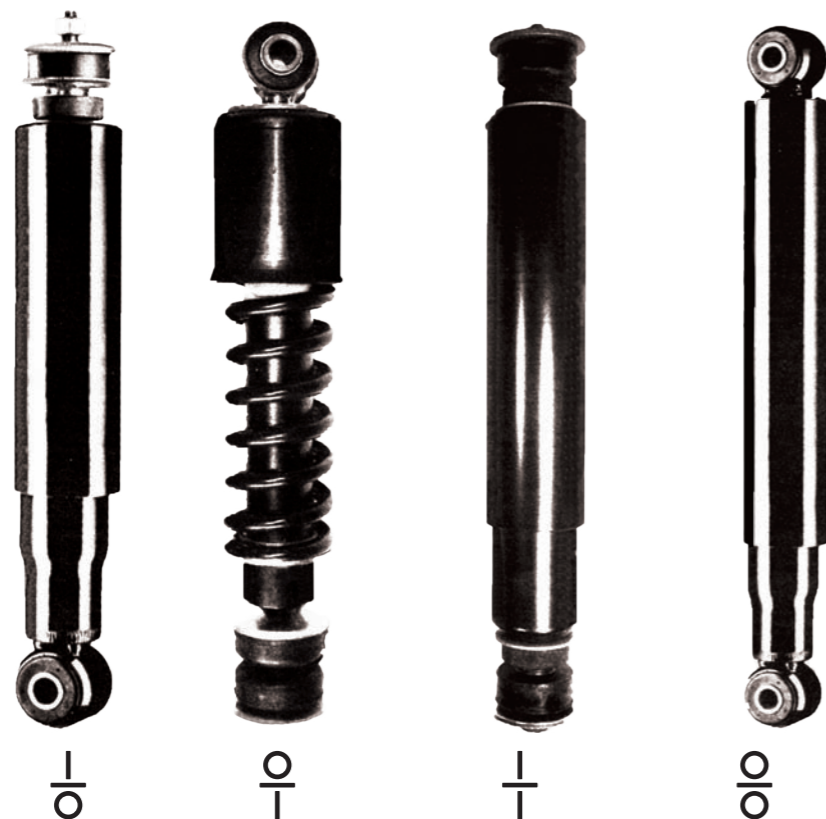

AMORTIZERI - TIPOVI VEZA

LEGENDA:

SIMBOL	ZNAČENJE	SIMBOL	ZNAČENJE
	VEZA OKO - OKO		AMORTIZER PREDNJE OSOVINE
	VEZA OKO - VIJAK		AMORTIZER ZADNJE OSOVINE
	VEZA VIJAK - OKO		PREDNJA I ZADNJA OSOVINA
	VEZA VIJAK - VIJAK		AMORTIZER KABINE - PREDNJI
	VEZA OKO - VILJUŠKA		AMORTIZER KABINE - ZADNJI
	AMORTIZER VOLANA		AMORTIZER KABINE

AMORTIZERI

Poz.	Model	Osovina	Tip veze	OE broj	Sachs broj	RAPIDEX broj
1.	709, 809, 814, 914K, 914KO			005 326 29 00	106 832	AMOR0234
2.	812, 813, 815, 609, 709DK, 711D, 809D, 811, 814			004 326 13 00	310 775	AMOR0231
3.	709, 711, 809, 814, 817, 914, 917			006 323 28 00	310 771	AMOR0209
4.	512, 812, 507, 508, 510, 609, 709, 711, 809, 811, 814			004 323 88 00	112 370	AMOR0214
5.	814, MK, SK, 16-30 t			006 323 09 00	310 789	AMOR0501
6.	MK, SK, 12-30 t			002 323 86 00	112 027	AMOR0068
7.	MK, SK, 16-25 t			002 326 88 00	310 801	AMOR0097
8.	SPRINTER 309, 311, 313, 315, 316			906 320 62 30	-	AMOR0460
9.	SPRINTER 208, 210, 212, 308, 310, 311, 314, 316, 408, 413, 416			904 320 13 30	115 901	AMOR0495
10.	SPRINTER 408, 411, 413, 414, 416			904 320 02 31	124 654	AMOR0548
11.	SPRINTER 208, 210, 212, 308, 310, 311, 314, 316			901 320 06 31	290 377	AMOR0494
12.	SPRINTER 616			905 320 00 30	310 768	VESA1162
13.	SPRINTER 616, Vario 812			905 320 02 31	106 993	VESA1161
14.	VITO 108, 114			638 320 07 13	310 016	AMOR0394
15.	VITO 109, 115, 122, 126			639 320 1513	311 645	AMOR0519
16.	VITO 109, 115, 122, 126			639 326 03 00	311 646	AMOR0520
17.	Atego, Atego 2			970 323 07 00	313 766	VESA0111