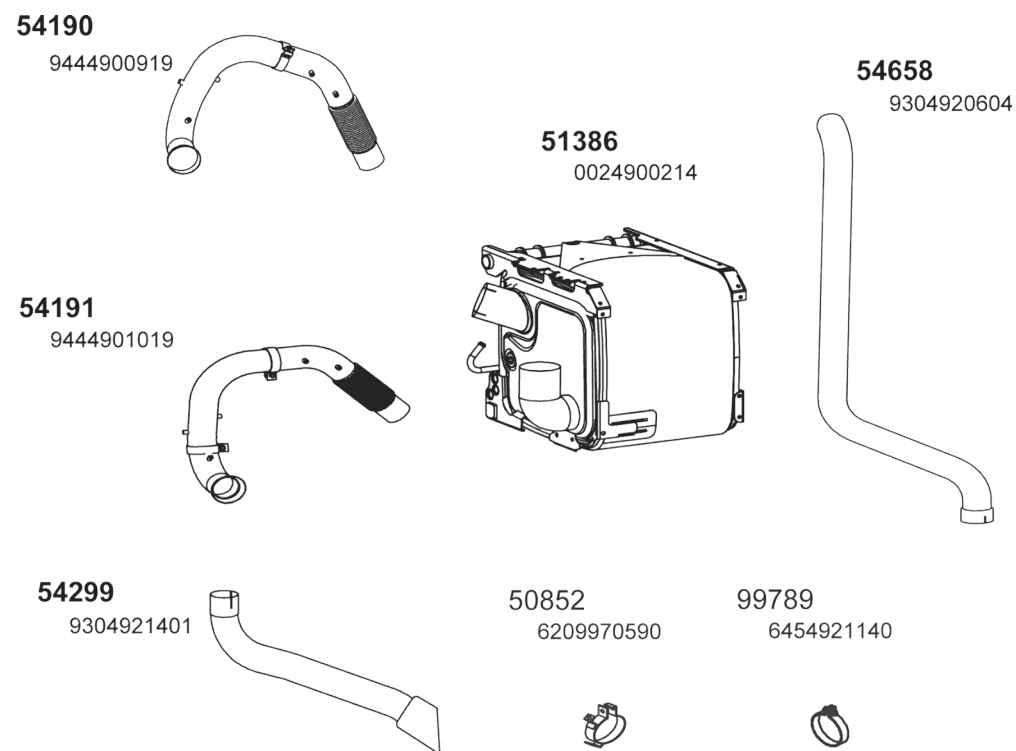

ELEMENTI IZDUVNOG SISTEMA - ACTROS E3

ACTROS E3				
Poz.	Naziv	Dinex broj	OE broj	RAPIDEX broj
1.	LONAC	50450	942 490 27 01	IZDU0050
2.	LONAC	50452	942 490 28 01	IZDU0125
3.	LONAC	50454	942 490 15 01	IZDU0124
4.	CEV	53252	942 490 30 19	IZDU0081
5.	CEV	53254	942 490 22 19	IZDU0376
6.	CEV	53253	942 490 21 19	IZDU0126
7.	CEV TURBINE	53173	541 140 26 03	IZDU0045
8.	CEV TURBINE	53174	541 140 25 06	IZDU0044
9.	CEV TURBINE	53175	541 140 21 03	IZDU0043
10.	CEV TURBINE	53176	541 140 22 03	IZDU0042
11.	ŠELNA	50987	942 490 00 41	IZDU0306
12.	ŠELNA	99730	942 492 01 40	IZDU0328

ELEMENTI IZDUVNOG SISTEMA - ATEGO E3

ATEGO E3

Poz.	Naziv	Dinex broj	OE broj	RAPIDEX broj
1.	LONAC	50461	970 490 00 01	IZDU0510
2.	CEV	53724	973 492 00 04	IZDU0511
3.	CEV	54628	975 492 00 04	IZDU0512
4.	CEV GIBLJIVA	53274	970 490 02 65	IZDU0293
5.	CEV GIBLJIVA	53137	940 490 03 65	IZDU0513
6.	CEV	53277	970 492 00 01	IZDU0129
7.	CEV	53146	971 492 00 01	IZDU0514
8.	ŠELNA	50810	620 997 04 90	IZDU0382
9.	ŠELNA	50852	620 997 05 90	IZDU0383

ELEMENTI IZDUVNOG SISTEMA - AXOR E4, E5

AXOR E4, E5

Poz.	Naziv	Dinex broj	OE broj	RAPIDEX broj
1.	LONAC	51386	002 490 02 14	IZDU0506
2.	CEV	54658	930 492 06 04	IZDU0507
3.	CEV	54190	944 490 09 19	IZDU0508
4.	CEV	54191	944 490 10 19	IZDU0307
5.	CEV	54299	930 492 14 01	IZDU0509
6.	ŠELNA	50852	620 997 05 90	IZDU0383
7.	ŠELNA	99789	645 492 11 40	IZDU0303

ELEMENTI IZDUVNOG SISTEMA - SPRINTER

SPRINTER

Poz.	Naziv	Dinex broj	OE broj	RAPIDEX broj
1.	KATALIZATOR	56339	906 490 14 81	IZDU0329
2.	DPF FILTER	56347	906 490 09 92	IZDU0330
3.	NOSAČ LONCA	50985	901 492 00 44	IZDU0575
4.	LONAC IZDUVNI ZADNJI	56353	906 490 10 01	IZDU0398
5.	ŠELNA KATALIZATORA	74811	000 490 13 41	IZDU0573
6.	ŠELNA LONCA	56819	000 995 53 02	IZDU0576
7.	ŠELNA KATALIZATORA	56818	203 490 04 41	IZDU0577
8.	PRSTEN ŠELNE	58848	000 492 04 81	IZDU0578