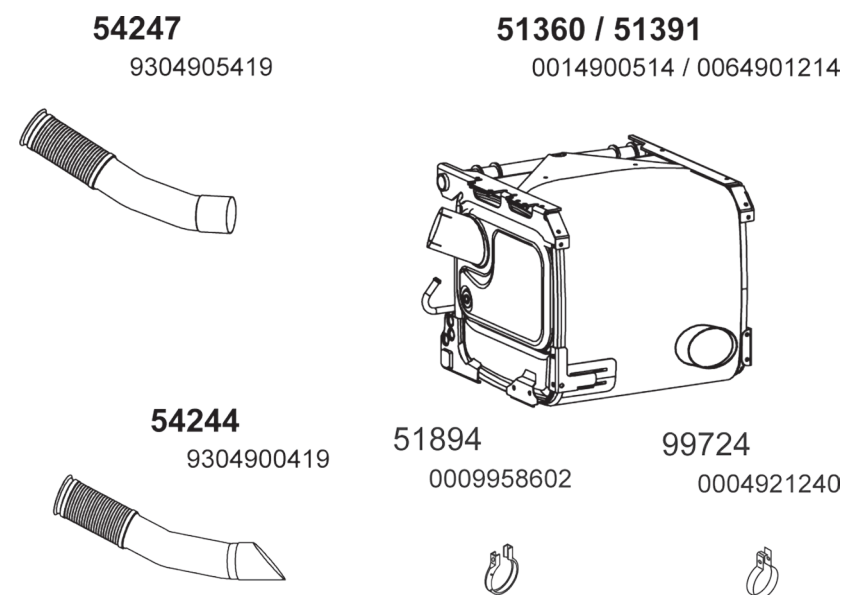

ELEMENTI IZDUVNOG SISTEMA - ACTROS E5

ACTROS E5

Poz.	Naziv	Dinex broj	OE broj	RAPIDEX broj
1.	LONAC	51360	001 490 05 14	IZDU0504
2.	LONAC	51391	006 490 12 14	IZDU0505
3.	CEV	54247	930 490 54 19	IZDU0275
4.	CEV	54244	930 490 04 19	IZDU0267
5.	ŠELNA	51894	000 995 86 02	IZDU0290
6.	ŠELNA	99724	000 492 12 40	IZDU0386