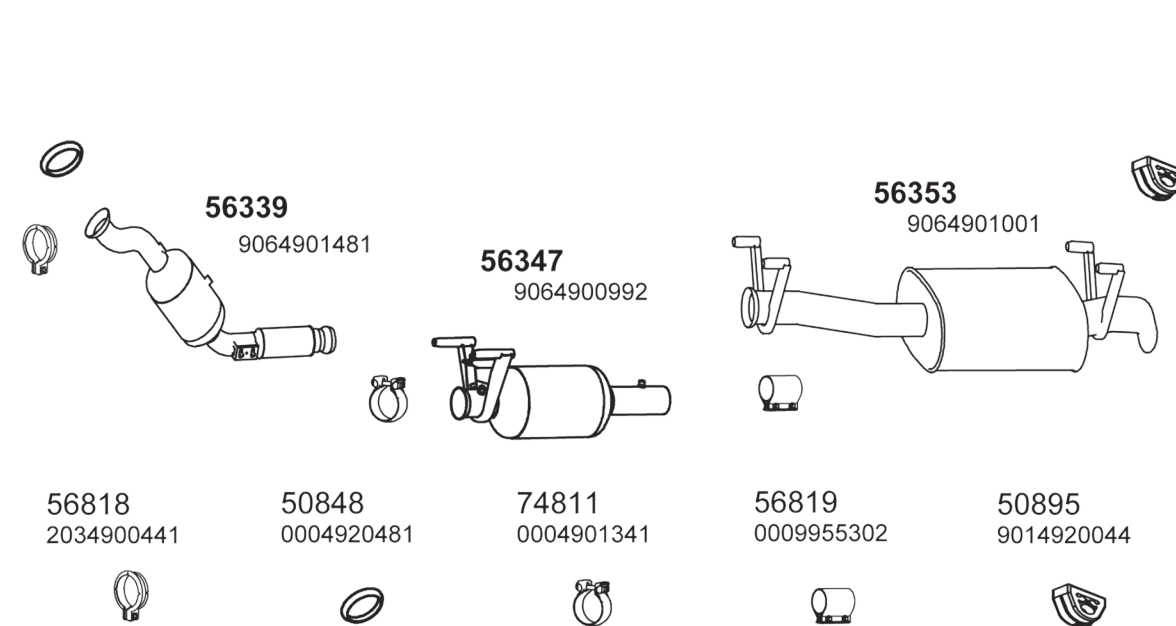

ELEMENTI IZDUVNOG SISTEMA - ACTROS E5

ACTROS E5

Poz.	Naziv	Dinex broj	OE broj	RAPIDEX broj
1.	LONAC	51360	001 490 05 14	IZDU0504
2.	LONAC	51391	006 490 12 14	IZDU0505
3.	CEV	54247	930 490 54 19	IZDU0275
4.	CEV	54244	930 490 04 19	IZDU0267
5.	ŠELNA	51894	000 995 86 02	IZDU0290
6.	ŠELNA	99724	000 492 12 40	IZDU0386

ELEMENTI IZDUVNOG SISTEMA - ATEGO E3

ATEGO E3

Poz.	Naziv	Dinex broj	OE broj	RAPIDEX broj
1.	LONAC	50461	970 490 00 01	IZDU0510
2.	CEV	53724	973 492 00 04	IZDU0511
3.	CEV	54628	975 492 00 04	IZDU0512
4.	CEV GIBLJIVA	53274	970 490 02 65	IZDU0293
5.	CEV GIBLJIVA	53137	940 490 03 65	IZDU0513
6.	CEV	53277	970 492 00 01	IZDU0129
7.	CEV	53146	971 492 00 01	IZDU0514
8.	ŠELNA	50810	620 997 04 90	IZDU0382
9.	ŠELNA	50852	620 997 05 90	IZDU0383

ELEMENTI IZDUVNOG SISTEMA - AXOR E4, E5

AXOR E4, E5

Poz.	Naziv	Dinex broj	OE broj	RAPIDEX broj
1.	LONAC	51386	002 490 02 14	IZDU0506
2.	CEV	54658	930 492 06 04	IZDU0507
3.	CEV	54190	944 490 09 19	IZDU0508
4.	CEV	54191	944 490 10 19	IZDU0307
5.	CEV	54299	930 492 14 01	IZDU0509
6.	ŠELNA	50852	620 997 05 90	IZDU0383
7.	ŠELNA	99789	645 492 11 40	IZDU0303

ELEMENTI IZDUVNOG SISTEMA - SPRINTER

SPRINTER

Poz.	Naziv	Dinex broj	OE broj	RAPIDEX broj
1.	KATALIZATOR	56339	906 490 14 81	IZDU0329
2.	DPF FILTER	56347	906 490 09 92	IZDU0330
3.	NOSAČ LONCA	50985	901 492 00 44	IZDU0575
4.	LONAC IZDUVNI ZADNJI	56353	906 490 10 01	IZDU0398
5.	ŠELNA KATALIZATORA	74811	000 490 13 41	IZDU0573
6.	ŠELNA LONCA	56819	000 995 53 02	IZDU0576
7.	ŠELNA KATALIZATORA	56818	203 490 04 41	IZDU0577
8.	PRSTEN ŠELNE	58848	000 492 04 81	IZDU0578