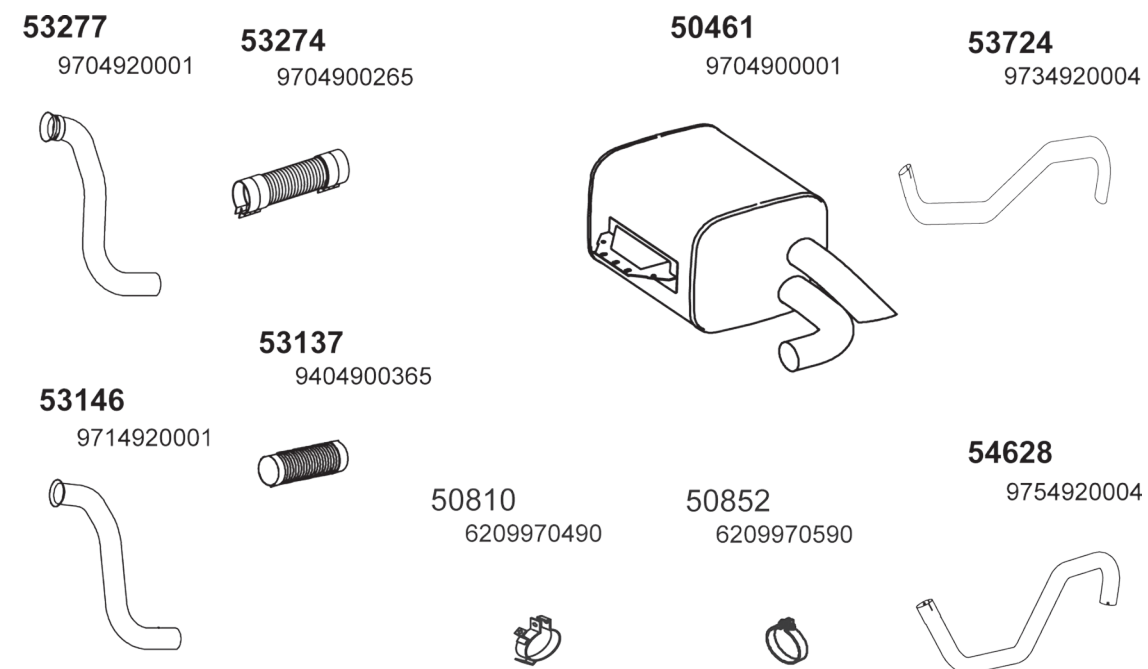

DAVAČI I SENZORI						
Slika	Poz.	Model vozila	Tip motora	Dimenzije (mm)	OE broj	RAPIDEX broj
	15.	ACTROS, ACTROS MP II ACTROS MP III ACTROS MP IV ANTOS, AXOR, ATEGO	OM501,502, OM457, OM904,906	-	006 545 11 14	KOCN0242
	16.	ACTROS, ACTROS MP II ACTROS MP III ACTROS MP IV ANTOS, AXOR, ATEGO	OM501,502, OM457, OM904,906	-	004 545 54 14	ELEK0082
	17.	ACTROS, AXOR	OM501, 502, OM457	M18 x 1,5	001 545 49 09	ELEK1813
	18.	ACTROS	OM501, 502	-	012 542 56 17	MENJ0973
	19.	UNIMOG, ATEGO, AXOR	OM904, 906 OM457	-	970 545 01 24	HLAĐ0542
	20.	ATEGO, AXOR, ACTROS	OM904,906 OM457, OM501,502	-	004 153 04 28	HLAĐ0063

ELEMENTI IZDUVNOG SISTEMA - ACTROS E3

ACTROS E3				
Poz.	Naziv	Dinex broj	OE broj	RAPIDEX broj
1.	LONAC	50450	942 490 27 01	IZDU0050
2.	LONAC	50452	942 490 28 01	IZDU0125
3.	LONAC	50454	942 490 15 01	IZDU0124
4.	CEV	53252	942 490 30 19	IZDU0081
5.	CEV	53254	942 490 22 19	IZDU0376
6.	CEV	53253	942 490 21 19	IZDU0126
7.	CEV TURBINE	53173	541 140 26 03	IZDU0045
8.	CEV TURBINE	53174	541 140 25 06	IZDU0044
9.	CEV TURBINE	53175	541 140 21 03	IZDU0043
10.	CEV TURBINE	53176	541 140 22 03	IZDU0042
11.	ŠELNA	50987	942 490 00 41	IZDU0306
12.	ŠELNA	99730	942 492 01 40	IZDU0328

ELEMENTI IZDUVNOG SISTEMA - ATEGO E3

ATEGO E3

Poz.	Naziv	Dinex broj	OE broj	RAPIDEX broj
1.	LONAC	50461	970 490 00 01	IZDU0510
2.	CEV	53724	973 492 00 04	IZDU0511
3.	CEV	54628	975 492 00 04	IZDU0512
4.	CEV GIBLJIVA	53274	970 490 02 65	IZDU0293
5.	CEV GIBLJIVA	53137	940 490 03 65	IZDU0513
6.	CEV	53277	970 492 00 01	IZDU0129
7.	CEV	53146	971 492 00 01	IZDU0514
8.	ŠELNA	50810	620 997 04 90	IZDU0382
9.	ŠELNA	50852	620 997 05 90	IZDU0383

ELEMENTI IZDUVNOG SISTEMA - AXOR E4, E5

AXOR E4, E5

Poz.	Naziv	Dinex broj	OE broj	RAPIDEX broj
1.	LONAC	51386	002 490 02 14	IZDU0506
2.	CEV	54658	930 492 06 04	IZDU0507
3.	CEV	54190	944 490 09 19	IZDU0508
4.	CEV	54191	944 490 10 19	IZDU0307
5.	CEV	54299	930 492 14 01	IZDU0509
6.	ŠELNA	50852	620 997 05 90	IZDU0383
7.	ŠELNA	99789	645 492 11 40	IZDU0303