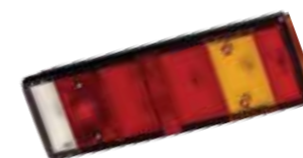

**XF95 (1987-1997)**

OE broj	OPIS	RAPIDEX broj
0066698		RASV0170

**95XF (1997 - 2002)**

OE broj	OPIS	RAPIDEX broj
1301368		RASV0726

**LF (2001 - ...)**

OE broj	OPIS	RAPIDEX broj
1626101		RASV0073

**LF (2001 - ...)**

OE broj	OPIS	RAPIDEX broj
1401713		RASV0224
1401731	 350 x 133 mm	RASV0223
1451482	► STAKLO ◄ STAKLO	RASV0369

**65, 75, 85 (1993 - 1998), 95XF (1987 - 1997)**

OE broj	OPIS	RAPIDEX broj
1626320		RASV0302
1626319	 468 x 134 mm	RASV0301
1272653	► STAKLO ◄ STAKLO	RASV0306